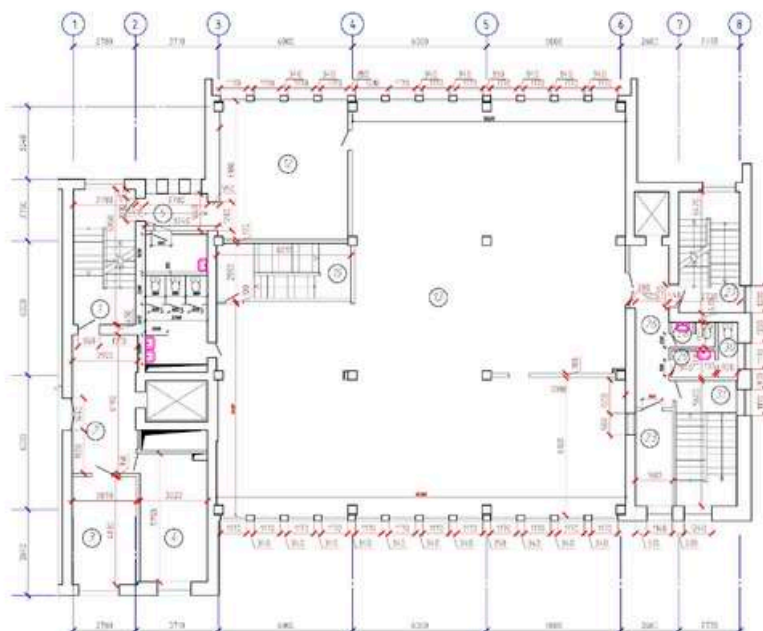

АРЕНДА

ОФИС

МИНСК, ГУСОВСКОГО, 20/А

Площадь: **250 - 2576.80 м²**

Цена: **6 €/м²** (НДС не включен)

Арендатор не оплачивает услуги риэлтерской организации!

Район	Фрунзенский
Микрорайон	Пушкина-Харьковская-Берута-Гусовского
Метро	Молодежная
Тип	офис, здание, бизнес центр
Этажность здания	7
Цена за 1 кв.м.	от 6 €/м² (17.77р.)
с/у	с/у
Телефон	>5
Отдельный вход	да

- 7 этажей, подвальный уровень + эксплуатируемая кровля;
- материал стен: кирпич, панели;
- парковка на 50 машиномест;
- возможность произвести ремонт под арендатора;
- удобное местоположение вблизи ст. метро "Молодежная" (500 м).

План 1-го этажа

План 2-го этажа

План 3-го этажа

План 4-го этажа

План подвала