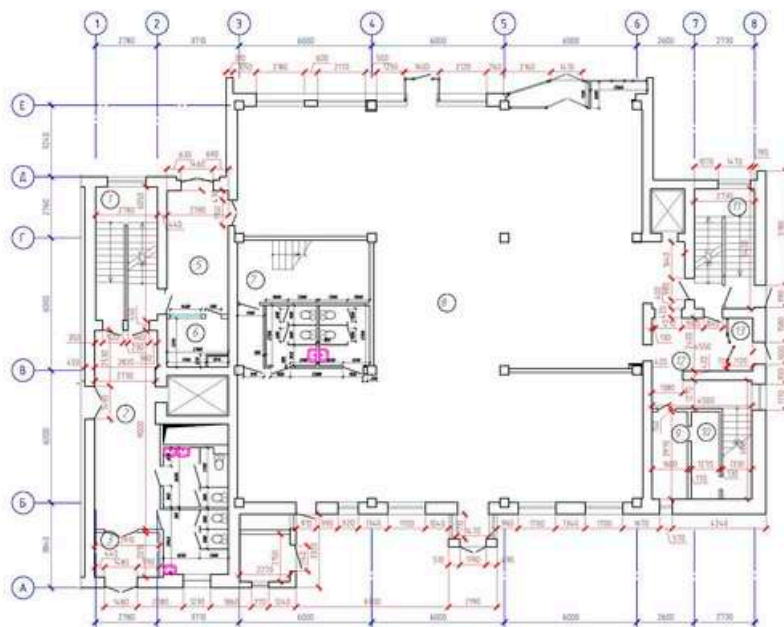

АРЕНДА

ОФИС

МИНСК, ГУСОВСКОГО, 20/А

Площадь: **250 - 2576.80 м²**

Цена: **6 €/м²** (НДС не включен)

Арендатор не оплачивает услуги риэлтерской организации!

Район	Фрунзенский
Микрорайон	Пушкина-Харьковская-Берута-Гусовского
Метро	Молодежная
Тип	офис, здание, бизнес центр
Этажность здания	7
Цена за 1 кв.м.	от 6 €/м² (17.77р.)
с/у	с/у
Телефон	>5
Отдельный вход	да

- 7 этажей, подвальный уровень + эксплуатируемая кровля;
- материал стен: кирпич, панели;
- парковка на 50 машиномест;
- возможность произвести ремонт под арендатора;
- удобное местоположение вблизи ст. метро "Молодежная" (500 м).

План 1-го этажа

План 2-го этажа

План 3-го этажа

План 4-го этажа

План подвала