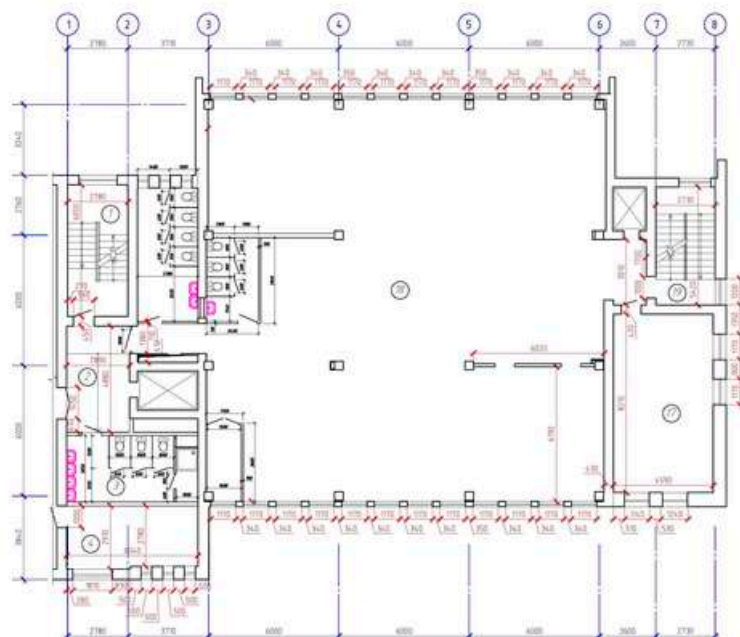

- 7 этажей, подвальный уровень + эксплуатируемая кровля;
- материал стен: кирпич, панели;
- парковка на 50 машиномест;
- возможность произвести ремонт под арендатора;
- удобное местоположение вблизи ст. метро "Молодежная" (500 м).

План 1-го этажа

План 2-го этажа

План 3-го этажа

План 4-го этажа

План подвала