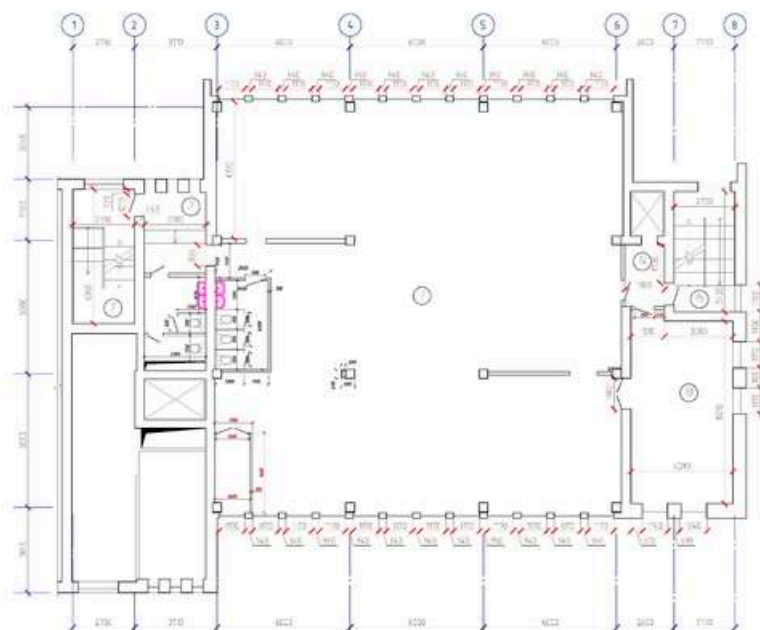

АРЕНДА

ОФИС

МИНСК, ГУСОВСКОГО, 20/А

Площадь: **250 - 2576.80 м²**

Цена: **6 €/м²** (НДС не включен)

Арендатор не оплачивает услуги риэлтерской организации!

Район	Фрунзенский
Микрорайон	Пушкина-Харьковская-Берута-Гусовского
Метро	Молодежная
Тип	офис, здание, бизнес центр
Этажность здания	7
Цена за 1 кв.м.	от 6 €/м² (17.77р.)
с/у	с/у
Телефон	>5
Отдельный вход	да

- 7 этажей, подвальный уровень + эксплуатируемая кровля;
- материал стен: кирпич, панели;
- парковка на 50 машиномест;
- возможность произвести ремонт под арендатора;
- удобное местоположение вблизи ст. метро "Молодежная" (500 м).

План 1-го этажа

План 2-го этажа

План 3-го этажа

План 4-го этажа

План подвала