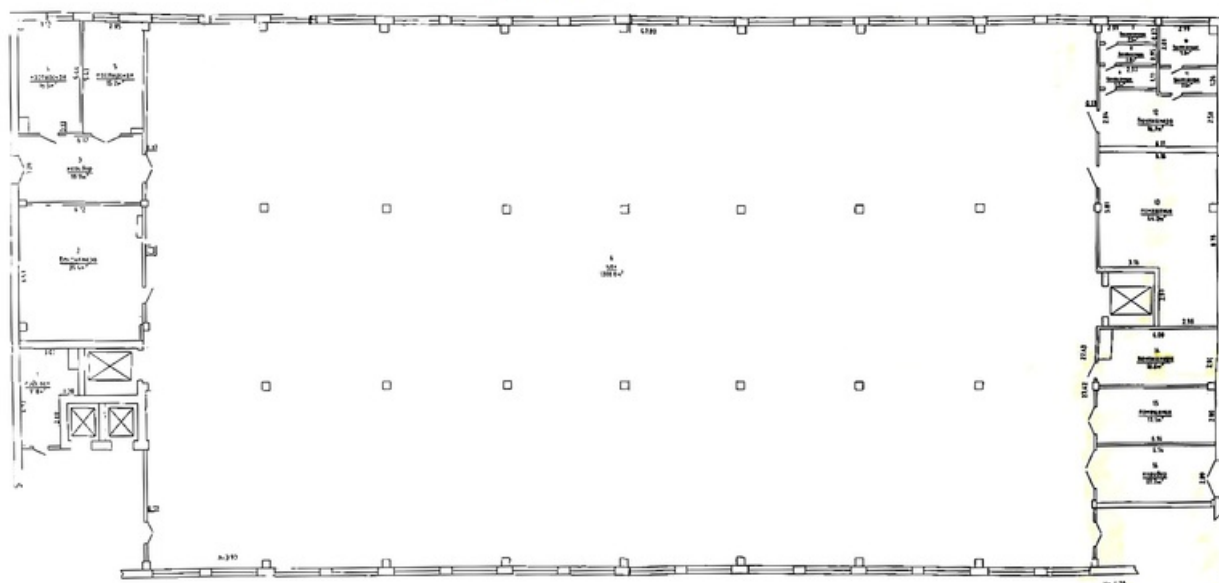

ПРОДАЖА

ПРОИЗВОДСТВО

**МИНСКАЯ ОБЛ., БОРИСОВСКИЙ Р-Н, БОРИСОВ,
УЛ. ИБАРУРРИ РУБЕНА, Д. 9/1, 2**

Площадь: **448.20 - 3496.60 м²**

Цена: **64 - 161 \$/м²** (НДС включен)

Покупатель не оплачивает услуги риэлтерской организации!

Тип **склад, производство**

Этажность здания **4**

Год постр. **1980**

Цена за 1 кв.м. **от 64 \$/м² (161.79р.)**

- подведены все коммуникации (центральные);
- материал стен - железобетонные каркас/панели, полы - бетон;
- высота потолков: 3.80 - 3.90 м.;
- рампа, удобные подъездные пути;
- свободная парковка возле здания.

2-й этаж

4-й этаж