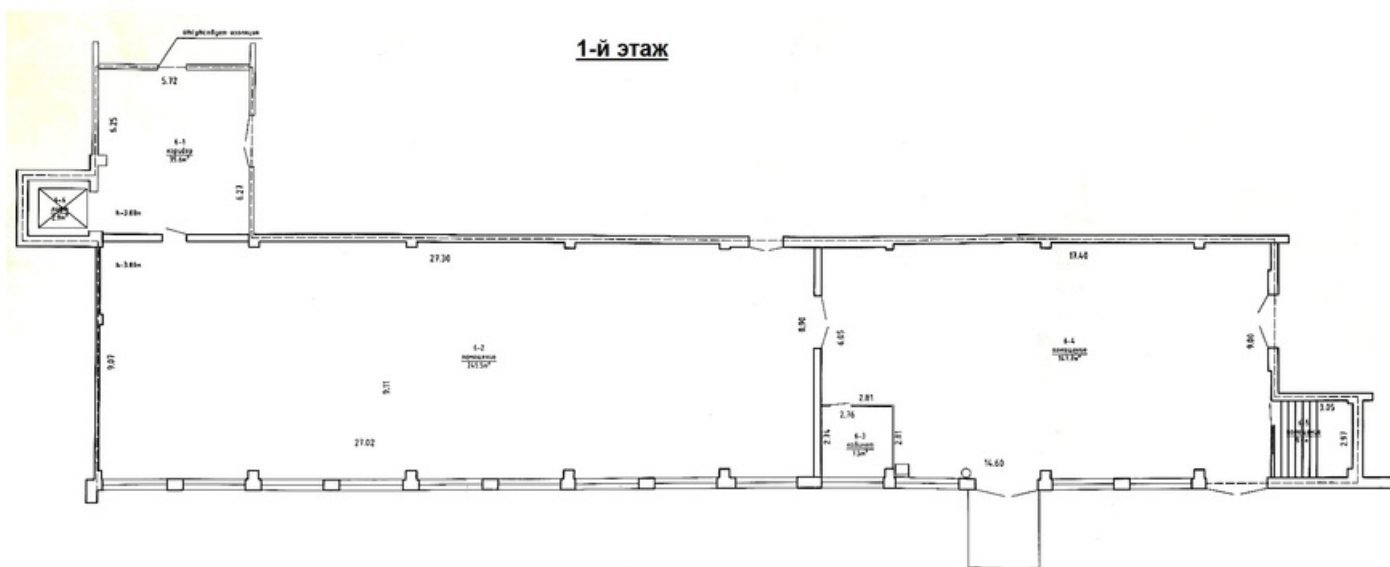

ПРОДАЖА

ПРОИЗВОДСТВО

**МИНСКАЯ ОБЛ., БОРИСОВСКИЙ Р-Н, БОРИСОВ,
УЛ. ИБАРУРРИ РУБЕНА, Д. 9/1, 2**

Площадь: **448.20 - 3496.60 м²**

Цена: **64 - 161 \$/м²** (НДС включен)

Покупатель не оплачивает услуги риэлтерской организации!

Тип **склад, производство**

Этажность здания **4**

Год постр. **1980**

Цена за 1 кв.м. **от 64 \$/м² (161.79р.)**

- подведены все коммуникации (центральные);
- материал стен - железобетонные каркас/панели, полы - бетон;
- высота потолков: 3.80 - 3.90 м.;
- рампа, удобные подъездные пути;
- свободная парковка возле здания.

2-й этаж

4-й этаж