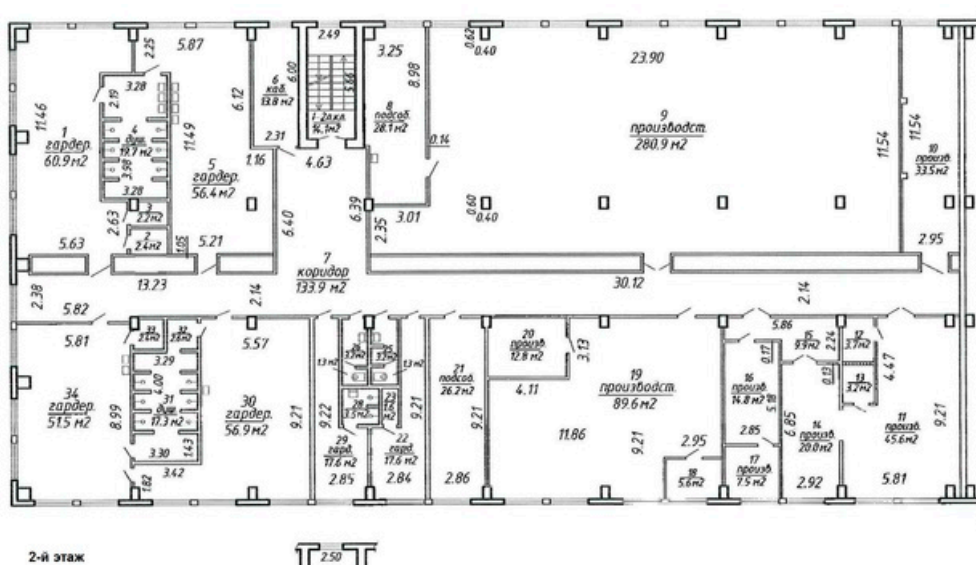

ПРОДАЖА

ПРОИЗВОДСТВО

МИНСК, КРОПОТКИНА, 91/Б

Площадь: **3230.80 м²**

Цена: **1 100 000 \$** (НДС включен)

Покупатель не оплачивает услуги риэлтерской организации!

| | |
|----------------------|---|
| Район | Центральный |
| Микрорайон | Червякова, Шевченко |
| Тип | офис, склад, здание, торговое, сфера услуг, производство |
| Этажность здания | 3 |
| Год постр. | 1982 |
| Цена за 1 кв.м. | 340 \$/м² (1 064.95р.) |
| с/у | с/у |
| Площадь зем. участка | 0,6271 га га |

Помещения расположены на 1-3 этажах в центральной части города в пределах второго транспортного кольца:

- материал стен - ж/б панели;
- с/у на каждом этаже;
- естественное освещение;
- парковка.

2-й этаж

3-й этаж