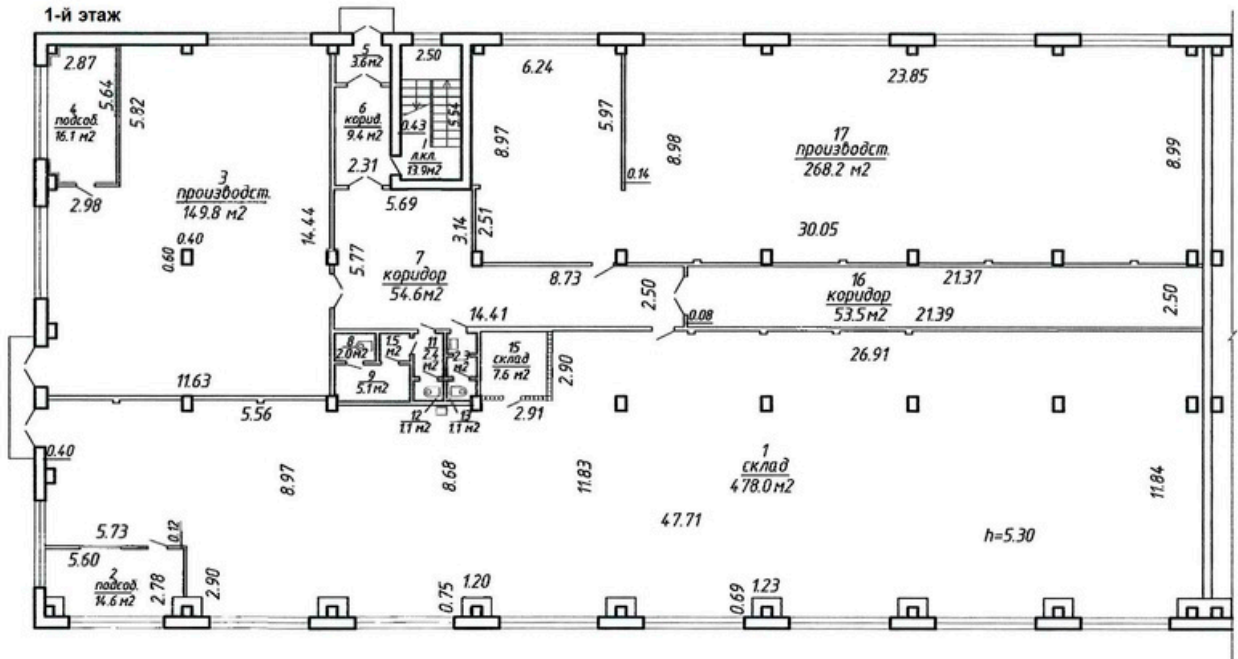

ПРОДАЖА

ПРОИЗВОДСТВО

МИНСК, КРОПОТКИНА, 91/Б

Площадь: **3230.80 м²**

Цена: **1 100 000 \$** (НДС включен)

Покупатель не оплачивает услуги риэлтерской организации!

| | |
|----------------------|---|
| Район | Центральный |
| Микрорайон | Червякова, Шевченко |
| Тип | офис, склад, здание, торговое, сфера услуг, производство |
| Этажность здания | 3 |
| Год постр. | 1982 |
| Цена за 1 кв.м. | 340 \$/м² (1 064.95р.) |
| с/у | с/у |
| Площадь зем. участка | 0,6271 га га |

Помещения расположены на 1-3 этажах в центральной части города в пределах второго транспортного кольца:

- материал стен - ж/б панели;
- с/у на каждом этаже;
- естественное освещение;
- парковка.

2-й этаж

3-й этаж