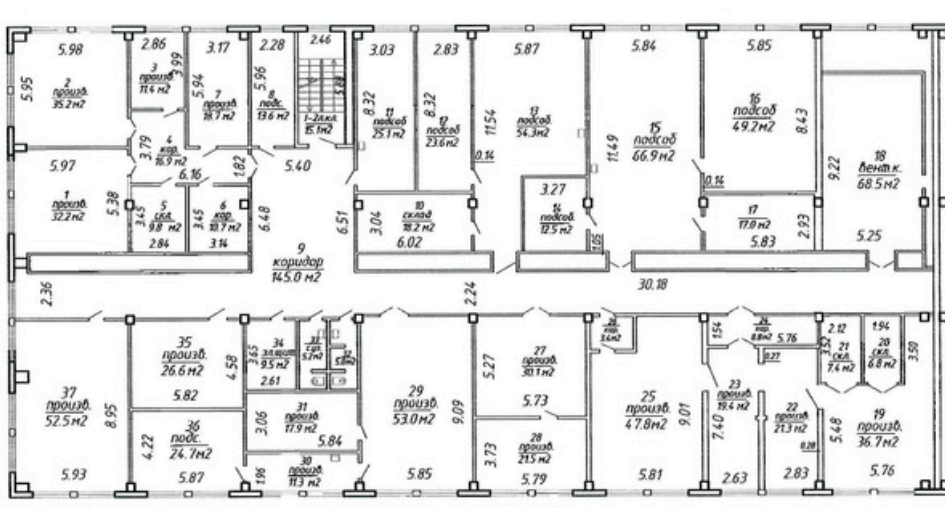

ПРОДАЖА

ПРОИЗВОДСТВО

МИНСК, КРОПОТКИНА, 91/Б

Площадь: **3230.80 м²**

Цена: **1 100 000 \$** (НДС включен)

Покупатель не оплачивает услуги риэлтерской организации!

| | |
|----------------------|---|
| Район | Центральный |
| Микрорайон | Червякова, Шевченко |
| Тип | офис, склад, здание, торговое, сфера услуг, производство |
| Этажность здания | 3 |
| Год постр. | 1982 |
| Цена за 1 кв.м. | 340 \$/м² (1 064.95р.) |
| с/у | с/у |
| Площадь зем. участка | 0,6271 га га |

Помещения расположены на 1-3 этажах в центральной части города в пределах второго транспортного кольца:

- материал стен - ж/б панели;
- с/у на каждом этаже;
- естественное освещение;
- парковка.

2-й этаж

3-й этаж