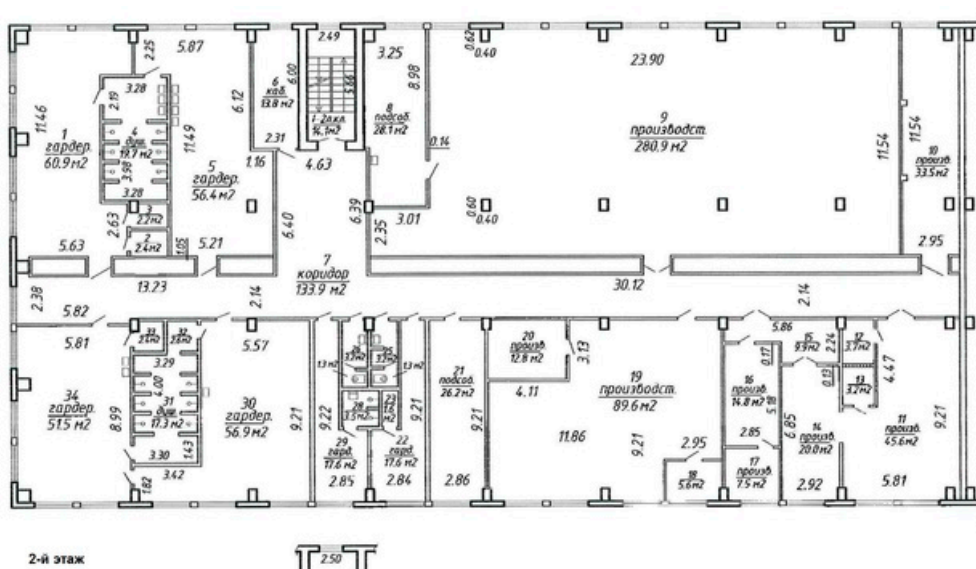

ПРОДАЖА

ПРОИЗВОДСТВО

МИНСК, КРОПОТКИНА, 91/Б

Площадь: **3230.80 м²**

Цена: **1 160 000 \$** (НДС включен)

Покупатель не оплачивает услуги риэлтерской организации!

Район	Центральный
Микрорайон	Червякова, Шевченко
Тип	склад, производство
Этажность здания	3
Год постр.	1982
Цена за 1 кв.м.	359 \$/м² (1 179.35р.)
с/у	с/у

Помещения расположены на 1-3 этажах в центральной части города в пределах второго транспортного кольца:

- материал стен - ж/б панели;
- с/у на каждом этаже;
- естественное освещение;
- парковка.

2-й этаж

3-й этаж