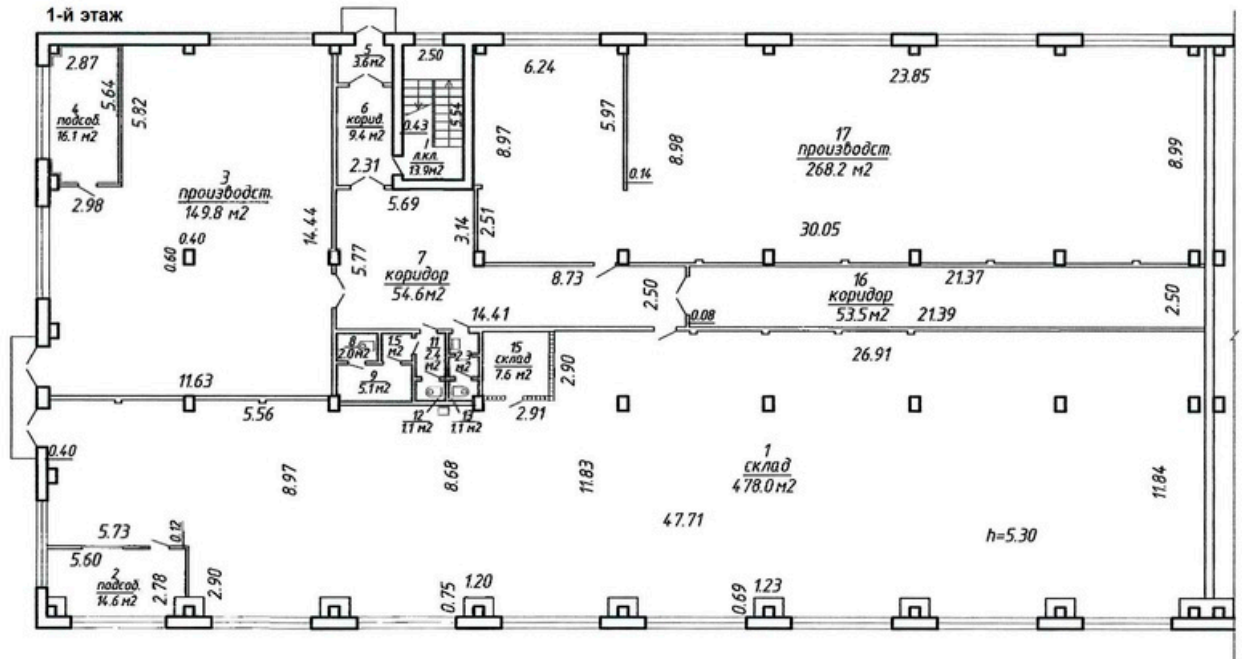

ПРОДАЖА

ПРОИЗВОДСТВО

МИНСК, КРОПОТКИНА, 91/Б

Площадь: **3230.80 м²**

Цена: **1 160 000 \$** (НДС включен)

Покупатель не оплачивает услуги риэлтерской организации!

Район	Центральный
Микрорайон	Червякова, Шевченко
Тип	склад, производство
Этажность здания	3
Год постр.	1982
Цена за 1 кв.м.	359 \$/м² (1 179.35р.)
с/у	с/у

Помещения расположены на 1-3 этажах в центральной части города в пределах второго транспортного кольца:

- материал стен - ж/б панели;
- с/у на каждом этаже;
- естественное освещение;
- парковка.

2-й этаж

3-й этаж