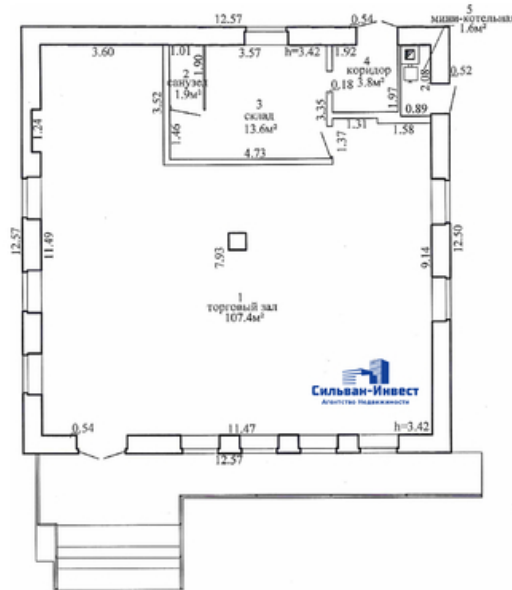

### МОГИЛЕВСКАЯ ОБЛ., БЫХОВ, УЛ. СОВЕТСКАЯ, Д. 114/А

Площадь: **174 м<sup>2</sup>**

Цена: **9 р./м<sup>2</sup>** (НДС 0%)

**Арендатор не оплачивает услуги риэлтерской организации!**

Тип	<b>торговое</b>
Парковка/машиноместа	<b>есть</b>
Доступ	<b>24/7</b>
Подъездные пути	<b>Отличные подъездные пути</b>
Цена за 1 кв.м.	<b>9 р/м<sup>2</sup></b>
Отдельный вход	<b>да</b>
Первый этаж	<b>да</b>

#### Преимущества:

- своя территория 11.08 сот
- все необходимые условия для работы
- удобное месторасположение на проездной улице города
- отдельный склад

Планировка здания 128,3 м<sup>2</sup>

Планировка склада 45,7 м<sup>2</sup>