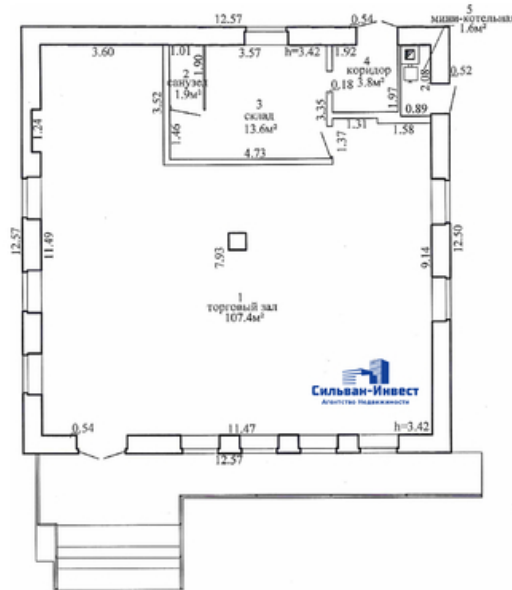

АРЕНДА

ТОРГОВОЕ

МОГИЛЕВСКАЯ ОБЛ., БЫХОВ, УЛ. СОВЕТСКАЯ, Д. 114/А

Площадь: **174 м²**

Цена: **9 р./м²** (НДС 0%)

Арендатор не оплачивает услуги риэлтерской организации!

Тип	торговое
Парковка/машиноместа	есть
Доступ	24/7
Подъездные пути	Отличные подъездные пути
Цена за 1 кв.м.	9 р/м²
Отдельный вход	да
Первый этаж	да

Планировка здания 128,3 м²

Планировка склада 45,7 м²

10,15