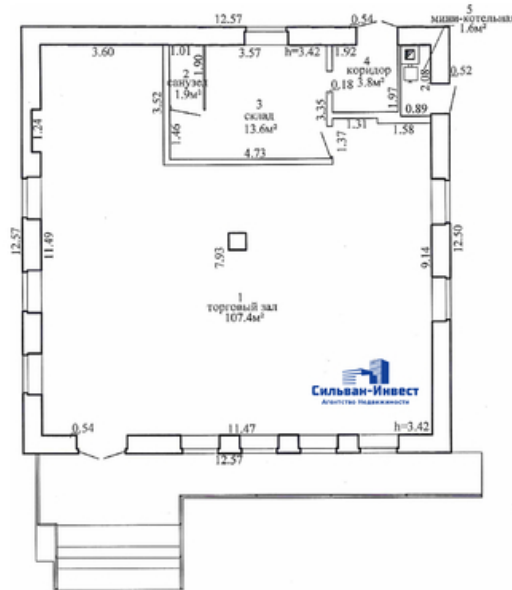

ПРОДАЖА

ТОРГОВОЕ

МОГИЛЕВСКАЯ ОБЛ., БЫХОВ, УЛ. СОВЕТСКАЯ, Д. 114/А

Площадь: **174 м²**

Цена: **35000\$** (НДС 0%)

Покупатель не оплачивает услуги риэлтерской организации!

Тип	торговое
Парковка/машиноместа	есть
Доступ	24/7
Подъездные пути	Отличные подъездные пути
Цена за 1 кв.м.	201 \$/м² (629.39р.)
Отдельный вход	да
Первый этаж	да

Преимущества:

- своя территория 11.08 сот
- все необходимые условия для работы
- удобное месторасположение на проездной улице города
- отдельный склад

Планировка здания 128,3 м²

Планировка склада 45,7 м²