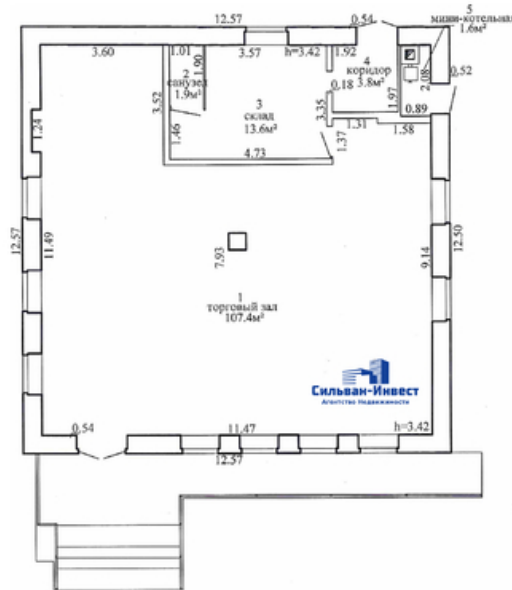

## ТОРГОВОЕ

**МОГИЛЕВСКАЯ ОБЛ., БЫХОВ, УЛ. СОВЕТСКАЯ, Д. 114/А**

Площадь: **174 м<sup>2</sup>**

Цена: **35000\$** (НДС 0%)

**Покупатель не оплачивает услуги риэлтерской организации!**

|                      |  |
|----------------------|--|
| Тип                  | <b>торговое</b>                        |
| Парковка/машиноместа | <b>есть</b>                            |
| Доступ               | <b>24/7</b>                            |
| Подъездные пути      | <b>Отличные подъездные пути</b>        |
| Цена за 1 кв.м.      | <b>201 \$/м<sup>2</sup> (686.42р.)</b> |
| Отдельный вход       | <b>да</b>                              |
| Первый этаж          | <b>да</b>                              |

### Преимущества:

- своя территория 11.08 сот
- все необходимые условия для работы
- удобное месторасположение на проездной улице города
- отдельный склад

Планировка здания 128,3 м<sup>2</sup>

Планировка склада 45,7 м<sup>2</sup>