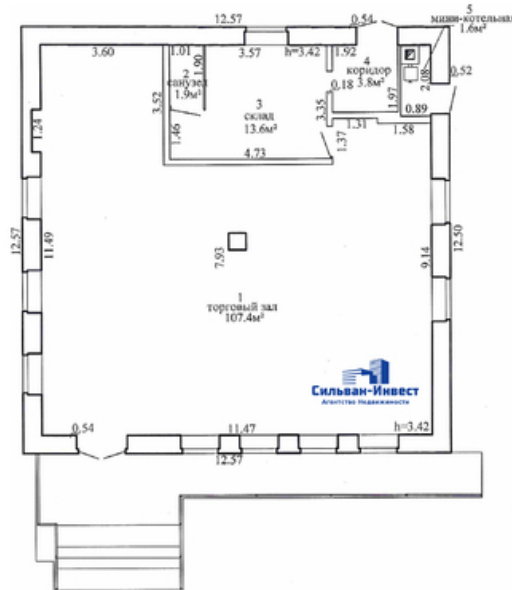

ПРОДАЖА

ТОРГОВОЕ

МОГИЛЕВСКАЯ ОБЛ., БЫХОВ, УЛ. СОВЕТСКАЯ, Д. 114/А

Площадь: **174 м²**

Цена: **35000\$** (НДС 0%)

Покупатель не оплачивает услуги риэлтерской организации!

Тип	торговое
Парковка/машиноместа	есть
Доступ	24/7
Подъездные пути	Отличные подъездные пути
Цена за 1 кв.м.	201 \$/м² (567.99р.)
Отдельный вход	да
Первый этаж	да

Преимущества:

- своя территория 11.08 сот
- все необходимые условия для работы
- удобное месторасположение на проездной улице города
- отдельный склад

Планировка здания 128,3 м²

Планировка склада 45,7 м²