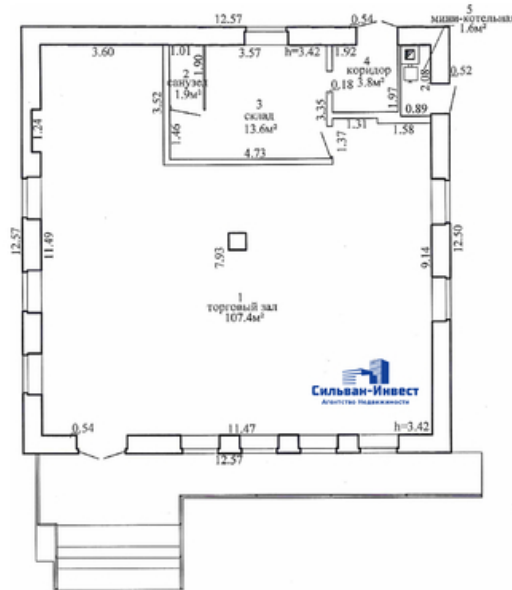

ПРОДАЖА

ТОРГОВОЕ

МОГИЛЕВСКАЯ ОБЛ., БЫХОВ, УЛ. СОВЕТСКАЯ, Д. 114/А

Площадь: **174 м²**

Цена: **35000\$** (НДС 0%)

Покупатель не оплачивает услуги риэлтерской организации!

Тип	торговое
Парковка/машиноместа	есть
Доступ	24/7
Подъездные пути	Отличные подъездные пути
Цена за 1 кв.м.	201 \$/м² (692.04р.)
Отдельный вход	да
Первый этаж	да

Преимущества:

- своя территория 11.08 сот
- все необходимые условия для работы
- удобное месторасположение на проездной улице города
- отдельный склад

Планировка здания 128,3 м²

Планировка склада 45,7 м²