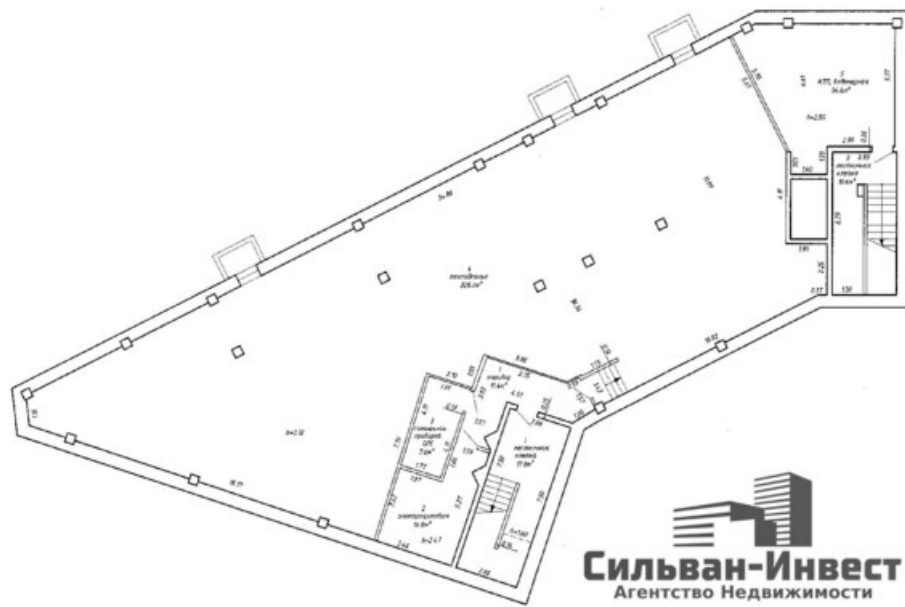

Сильван-Инвест
Агентство Недвижимости