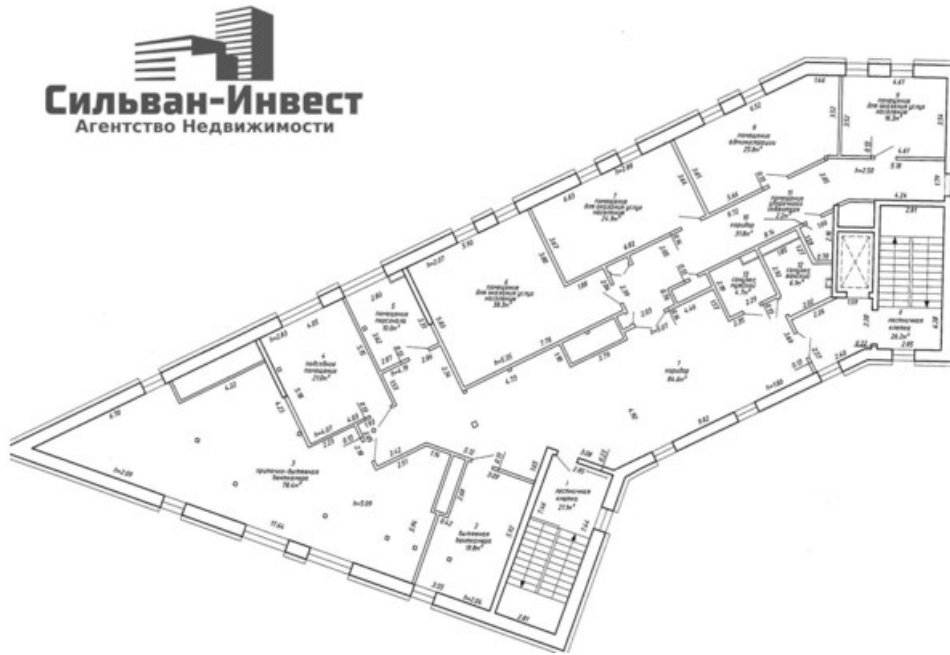

Сильван-Инвест
Агентство Недвижимости