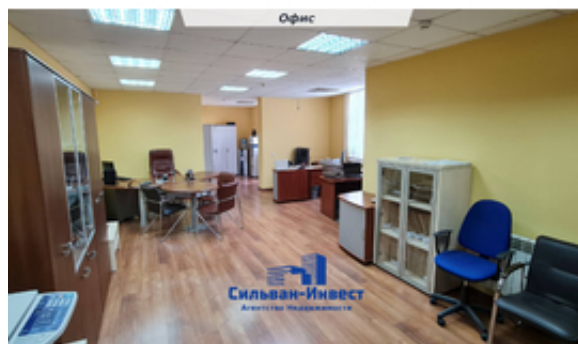

АРЕНДА

ОФИС

МИНСК, ШПИЛЕВСКОГО, 57

Площадь: **68.20 м²**

Цена: **9 \$/м²** (НДС включен)

Арендатор не оплачивает услуги риэлтерской организации!

Тип	офис
Этаж	1
Этажность здания	2
Парковка/машиноместа	есть
Доступ	24/7
Подъездные пути	Отличные подъездные пути
Цена за 1 кв.м.	9 \$/м² (28.16р.)
с/у	с/у
Отдельный вход	да
Первый этаж	да

Преимущества:

- отдельный вход
- кабинет частично с мебелью и отдельным с/у
- большая бесплатная парковка около здания
- напротив здания остановка о/т

Арендатор не оплачивает услуги риэлтерской организации!