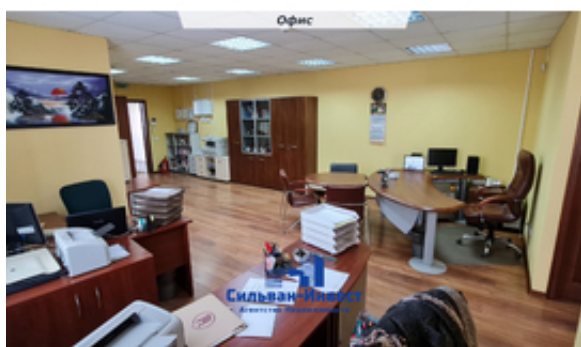

## МИНСК, ШПИЛЕВСКОГО, 57

Площадь: **68.20 м<sup>2</sup>**

Цена: **9 \$/м<sup>2</sup>** (НДС включен)

**Арендатор не оплачивает услуги риэлтерской организации!**

Тип	<b>офис</b>
Этаж	<b>1</b>
Этажность здания	<b>2</b>
Парковка/машиноместа	<b>есть</b>
Доступ	<b>24/7</b>
Подъездные пути	<b>Отличные подъездные пути</b>
Цена за 1 кв.м.	<b>9 \$/м<sup>2</sup> (30.74р.)</b>
с/у	<b>с/у</b>
Отдельный вход	<b>да</b>
Первый этаж	<b>да</b>