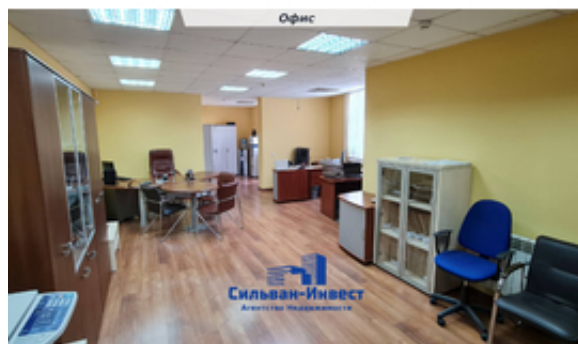

## МИНСК, ШПИЛЕВСКОГО, 57

Площадь: **68.20 м<sup>2</sup>**

Цена: **9 \$/м<sup>2</sup>** (НДС включен)

**Арендатор не оплачивает услуги риэлтерской организации!**

Тип	<b>офис</b>
Этаж	<b>1</b>
Этажность здания	<b>2</b>
Парковка/машиноместа	<b>есть</b>
Доступ	<b>24/7</b>
Подъездные пути	<b>Отличные подъездные пути</b>
Цена за 1 кв.м.	<b>9 \$/м<sup>2</sup> (30.74р.)</b>
с/у	<b>с/у</b>
Отдельный вход	<b>да</b>
Первый этаж	<b>да</b>