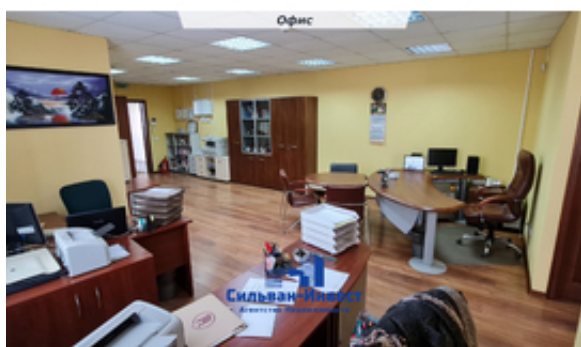

АРЕНДА

ОФИС

МИНСК, ШПИЛЕВСКОГО, 57

Площадь: **68.20 м²**

Цена: **9 \$/м²** (НДС включен)

Арендатор не оплачивает услуги риэлтерской организации!

Тип	офис
Этаж	1
Этажность здания	2
Парковка/машиноместа	есть
Доступ	24/7
Подъездные пути	Отличные подъездные пути
Цена за 1 кв.м.	9 \$/м² (28.16р.)
с/у	с/у
Отдельный вход	да
Первый этаж	да

Преимущества:

- отдельный вход
- кабинет частично с мебелью и отдельным с/у
- большая бесплатная парковка около здания
- напротив здания остановка о/т

Арендатор не оплачивает услуги риэлтерской организации!