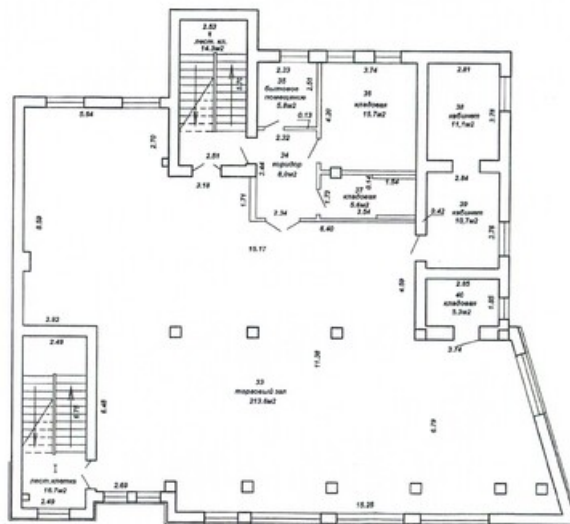

## ТОРГОВОЕ

**ГОМЕЛЬ, УЛ. СОВЕТСКАЯ, Д. 134/Б**

Площадь: **306.80 м<sup>2</sup>**

Цена: **11 \$/м<sup>2</sup>** (НДС 0%)

**Арендатор не оплачивает услуги риэлтерской организации!**

Тип	<b>торговое, сфера услуг</b>
Этаж	<b>2</b>
Этажность здания	<b>3</b>
Цена за 1 кв.м.	<b>11 \$/м<sup>2</sup> (31.16р.)</b>
с/у	<b>с/у</b>

2 этаж

Торговое помещение- 306,8 м<sup>2</sup>;

Кабинеты, торговый зал, отдельный вход.

Любая концепция вашего бизнеса!

Преимущества:

- Парковка
- Жилая застройка
- Вакантность аренды
- Пешеходный трафик
- Все коммуникации
- Остановки о/т

**2 ЭТАЖ**

Итого по 2 этажу: 287,8 / 306,8 м²