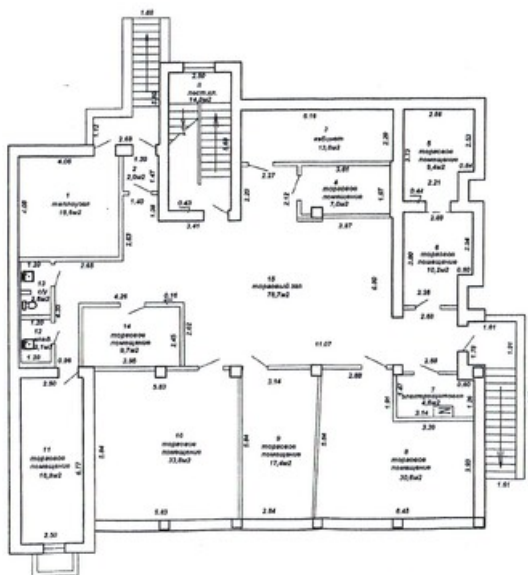

**АРЕНДА**

**ТОРГОВОЕ**

**ГОМЕЛЬ, УЛ. СОВЕТСКАЯ, Д. 134/Б**

Площадь: **20 - 269.10 м<sup>2</sup>**

Цена: **7\$/м<sup>2</sup>** (НДС 0%)

**Арендатор не оплачивает услуги риэлтерской организации!**

Тип	<b>торговое, сфера услуг</b>
Этажность здания	<b>3</b>
Цена за 1 кв.м.	<b>от 7 \$/м<sup>2</sup> (19.32р.)</b>
с/у	<b>с/у</b>
Отдельный вход	<b>да</b>

Аренда всего этажа - 269,1 м<sup>2</sup> (подвал)

Кабинетная нарезка, торговые помещения, наличие водоснабжения и канализации, отдельный вход.

**Преимущества:**

- Парковка
- Жилая застройка
- Вакантность аренды
- Пешеходный трафик
- Все коммуникации
- Остановки о/т

ПОДВАЛ

Итого по Подвалу: 227,3 м<sup>2</sup>  
289,1