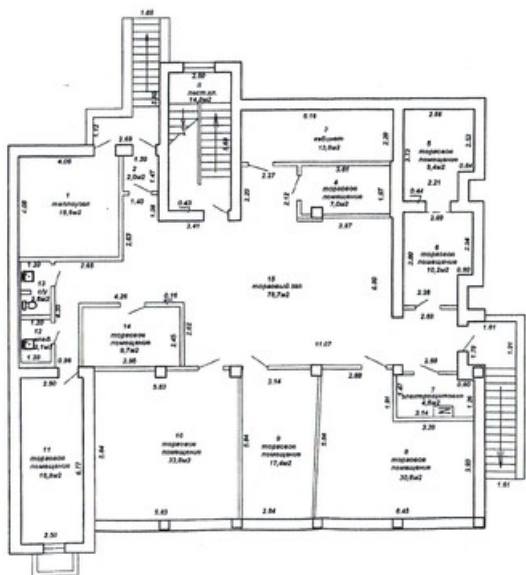

АРЕНДА

ТОРГОВОЕ

ГОМЕЛЬ, УЛ. СОВЕТСКАЯ, Д. 134/Б

Площадь: **20 - 269.10 м²**

Цена: **7\$/м²** (НДС 0%)

Арендатор не оплачивает услуги риэлтерской организации!

| | |
|------------------|--|
| Тип | торговое, сфера услуг |
| Этажность здания | 3 |
| Цена за 1 кв.м. | от 7 \$/м² (19.89р.) |
| с/у | с/у |
| Отдельный вход | да |

Аренда всего этажа - 269,1 м2 (подвал)

Кабинетная нарезка, торговые помещения, наличие водоснабжения и канализации, отдельный вход.

Преимущества:

- Парковка
- Жилая застройка
- Вакантность аренды
- Пешеходный трафик
- Все коммуникации
- Остановки о/т

ПОДВАЛ

Итого по Подвалу: 227,3 м²
289,1