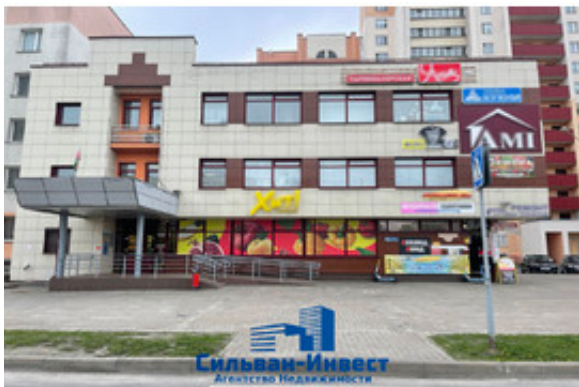

АРЕНДА

ТОРГОВОЕ

ГОМЕЛЬ, УЛ. СОВЕТСКАЯ, Д. 134/Б

Площадь: **20 - 269.10 м²**

Цена: **7\$/м²** (НДС 0%)

Арендатор не оплачивает услуги риэлтерской организации!

| | |
|------------------|--|
| Тип | торговое, сфера услуг |
| Этажность здания | 3 |
| Цена за 1 кв.м. | от 7 \$/м² (19.89р.) |
| с/у | с/у |
| Отдельный вход | да |

Аренда всего этажа - 269,1 м2 (подвал)

Кабинетная нарезка, торговые помещения, наличие водоснабжения и канализации, отдельный вход.

Преимущества:

- Парковка
- Жилая застройка
- Вакантность аренды
- Пешеходный трафик
- Все коммуникации
- Остановки о/т